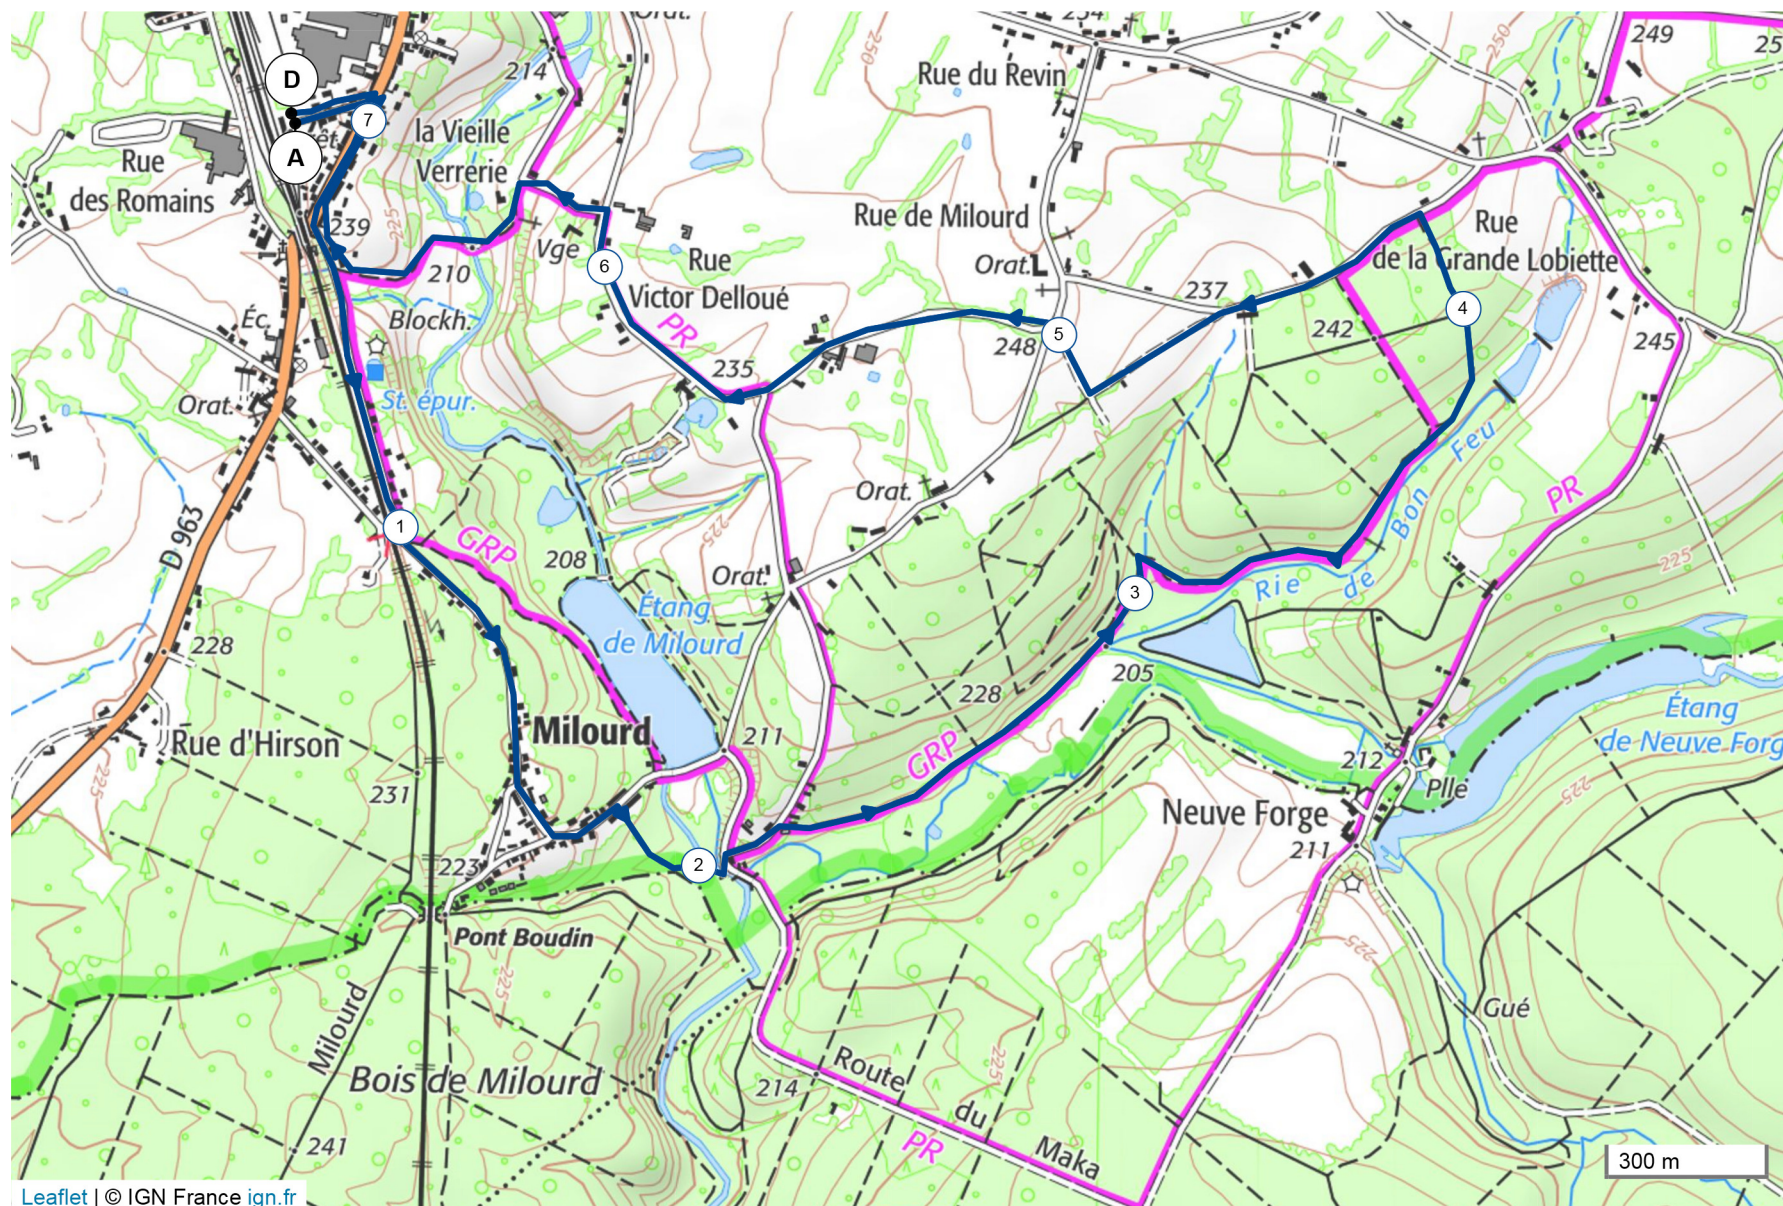

9766087 | Randonnée pédestre | SARS ANOR LOBIETTE

Anor -> Anor

7.217 km ↑ 96 m ↓ 96 m ▲ 210 m ▲ 249 m

Leaflet | © IGN France ign.fr

Le droit de reproduction est strictement réservé à un usage personnel et privé. Lors de la pratique de votre activité, veuillez à respecter les propriétés et chemins privés et assurez-vous de la praticabilité du parcours.

© 2020 Openrunner